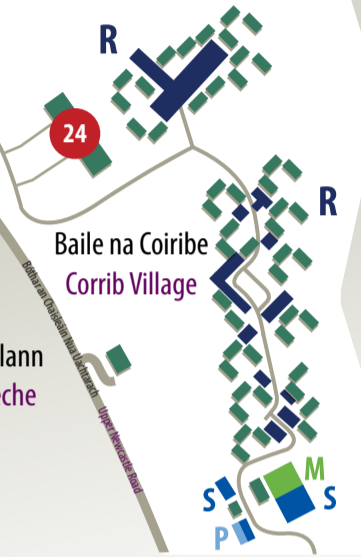

Eochair Legend

- ➔ Príomhbhealaí isteach d'fheithiclí
  Main vehicular entrances
- ➔ Príomhbhealaí isteach do choisithe
  Main pedestrian entrances
- ➔ Slí inrochtana trasna an champais (do dhaoine maolghluaiste)
  Accessible route across campus (for the mobility impaired)
- Foirgnimh do sheisiúin eolais na chéad bhliana
  Buildings for first year undergraduate orientation
- ➔ Forbairtí nua ar an gcampus
  New campus development sites
- 🛗 Ardaitheoirí
  Elevators
- 🍴 Caiféanna agus bialanna
  Cafés and restaurants
- 🍷 Beár an Choláiste
  Bar

Áiteanna Páirceála ar an gCampas Parking Locations on Campus

- R Spásanna Roinnte Comhaltáí Foirme & Mic Léinn
  Staff & Student Shared Spaces
- S Spásanna Foirme
  Staff Spaces
- P Spásanna Íoc & Taispeáin (Í & T)
  Pay & Display Spaces (P&D)
- M Spásanna Mac Léinn
  Student Spaces
- V Spásanna do Chuirteoirí Amháin
  Reserved Visitor Spaces
- ♿ Cuasa do Dhaoine faoi Mhíchumas
  Disabled Access Bays

Ospidéal Choláiste na hOllscoile, Gaillimh
University College Hospital, Galway