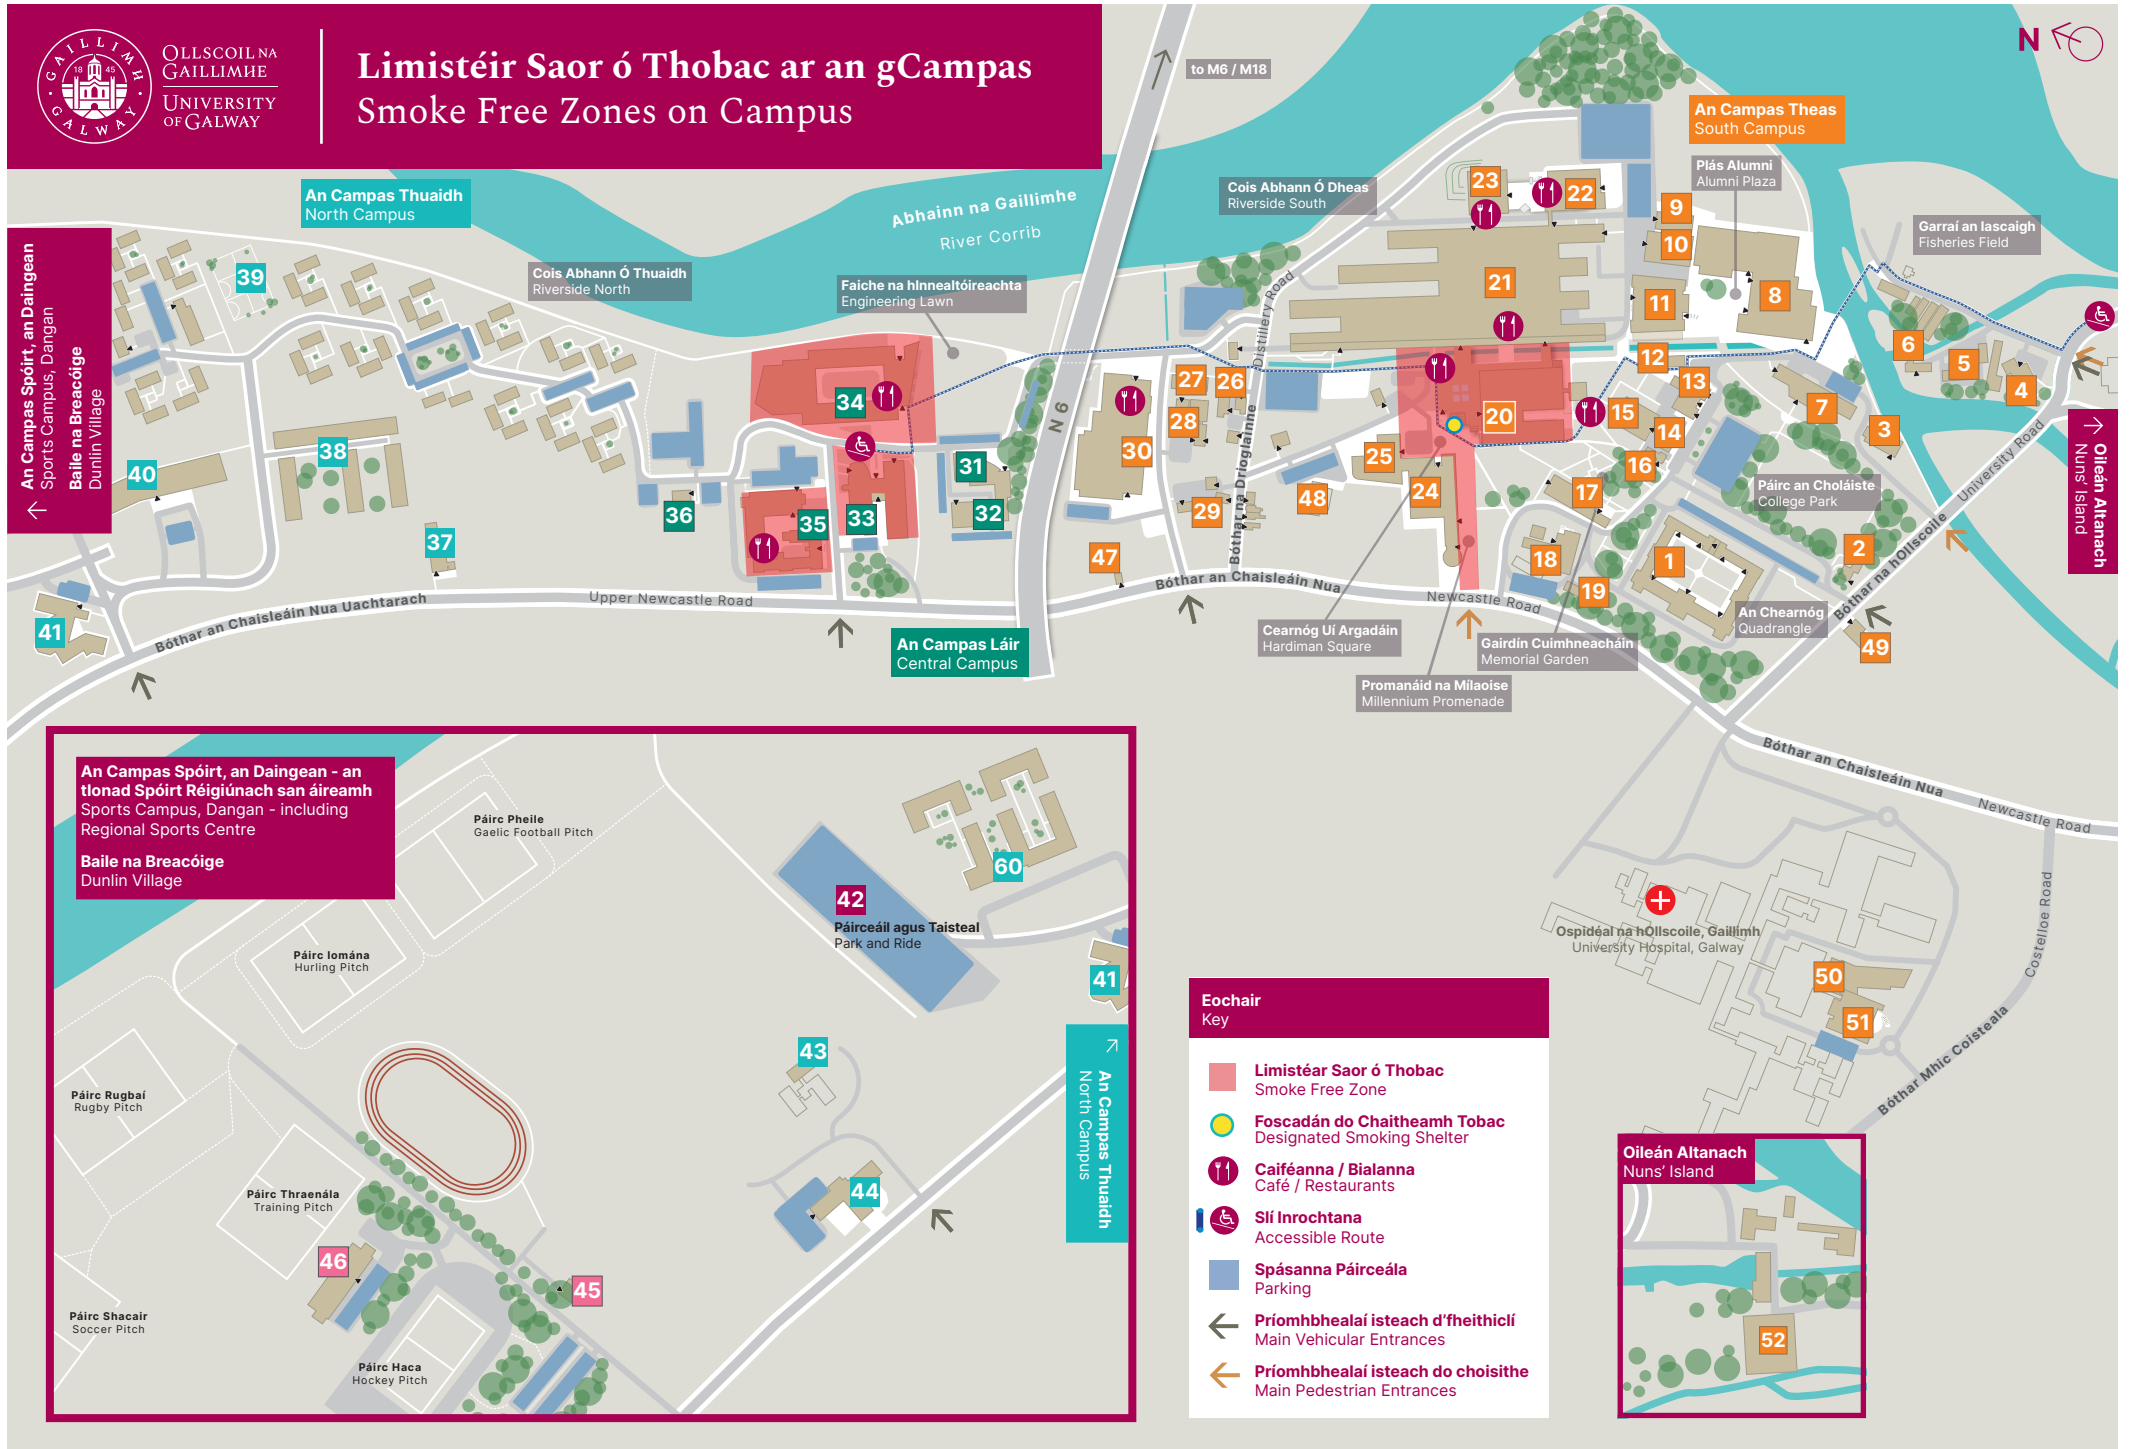

# Limistéir Saor ó Thobac Smoke Free Zones on Campus

**An Campas Spóirt, an Daingean - an tIonad Spóirt Réigiúnach san áireamh**  
Sports Campus, Dangan - including Regional Sports Centre

<b>An tÁras Spóirt</b> Sports Pavilion	<b>46</b>
<b>Teach Maryville</b> Maryville House	<b>45</b>

**An Campas Thuaidh**  
North Campus

<b>An Daingean A</b> Dangan A	<b>43</b>
<b>Cúrsa Saoil</b> Lifecourse	<b>41</b>
<b>Baile na Breacóige</b> Dunlin Village	<b>60</b>
<b>Baile na Coiribe</b> Corrib Village	<b>39</b>
<b>Baile an Chíorbhuí</b> Goldcrest Village	<b>38</b>
<b>Eolaíochtaí Bithleighis</b> Biomedical Sciences	<b>40</b>
<b>Institiúid na hEolaíochta Sonraí</b> Data Science Institute	<b>44</b>
<b>Naíolann na hOllscoile</b> University Crèche	<b>37</b>
<b>Páirceáil agus Taisteal</b> Park and Ride	<b>42</b>

<b>Áras Mháirtín Uí Riain</b> Martin Ryan Building	<b>7</b>
<b>Áras na Bitheolaíochta Daonna</b> Human Biology Building	<b>11</b>
<b>Áras na Gaeilge</b>	<b>15</b>
<b>Áras na Mac Léinn</b>	<b>8</b>
<b>Áras Oirbsean</b> Orbsen Building	<b>22</b>
<b>Áras Uí Argadáin</b> Hardiman Building	<b>20</b>
<b>Áras Uí Chathail</b>	<b>10</b>
<b>Aula Maxima</b>	<b>1</b>
<b>Beár na Mac Léinn - Sult</b> College Bar - Sult	<b>8</b>
<b>Bloc E</b> Block E	<b>13</b>
<b>Bloc F</b> Block F	<b>19</b>
<b>Bloc S</b> Block S	<b>12</b>
<b>Bloc T</b> Block T	<b>28</b>
<b>Bóthar na Drioglainne</b> Distillery Road	<b>26</b>
<b>Ceoláras Emily Anderson</b> The Emily Anderson Concert Hall	<b>1</b>
<b>Comhaltas na Mac Léinn</b> Students' Union	<b>8</b>
<b>Deasc Eolais na Mac Léinn (SID)</b> Student Information Desk (SID)	<b>10</b>
<b>Foirgneamh na nDán / na hEolaíochta</b> Arts / Science Building	<b>21</b>