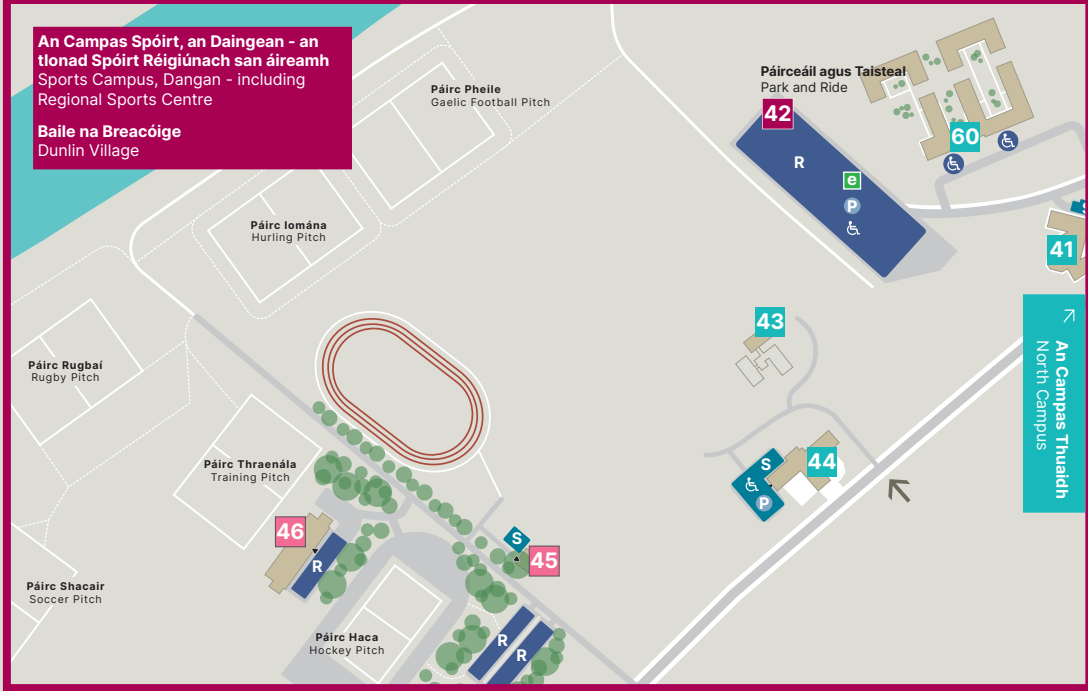

# Áiteanna Páirceála ar an gCampas Parking Locations on Campus

**An Campas Spóirt, an Daingean - an tIonad Spóirt Réigiúnach san áireamh**  
Sports Campus, Dangan - including Regional Sports Centre  
**Baile na Breacóige**  
Dunlin Village

- Eochair Key**
- R** Spásanna Páirceála Roinnte Comhaltai Foirne & Mac Léinn  
Student & Staff Shared Parking Spaces
  - S** Spásanna Páirceála Foirne  
Staff Parking Spaces
  - P** Spásanna Páirceála 'Ioc & Taispeáin/ Ioc ar an nGuthán (I & T)  
Pay & Display/ Pay by Phone Parking Parking Spaces (P&D)
  - V** Spásanna Páirceála do Chuariteoirí  
Reserved Visitor Parking Spaces
  - e** e-Parking spaces  
e-Páirceála
  - ←** Príomhbhealaí isteach d'fheithicilí  
Main Vehicular Entrances
  - Príomhbhealaí isteach do choisithe  
Main Pedestrian Entrances
  - ♿** Cuasa do Dhaoine faoi Mhíchumas  
Disabled Access Bays
  - ♿** Sli Inrochtana  
Accessible Route

**CLAMPÁIL I bhFEIDHM**  
Teastaíonn ceadúnas páirceála cuí.

**IÓC & TAISPEÁIN**  
Caithdh tú ticéad I&T nó Ioc ar an nGuthán a cheannach agus páirceáil i spásanna marcáilte 'I&T' - (marcáilte le línte gorma).

<b>Áras Mháirtín Uí Riain</b> Martin Ryan Building	<b>7</b>
<b>Áras na Bitheolaíochta Daonna</b> Human Biology Building	<b>11</b>
<b>Áras na Gaeilge</b>	<b>15</b>
<b>Áras na Mac Léinn</b>	<b>8</b>
<b>Áras Oirbsean</b> Orbsen Building	<b>22</b>
<b>Áras Uí Argadáin</b> Hardiman Building	<b>20</b>
<b>Áras Uí Chathail</b>	<b>10</b>
<b>Aula Maxima</b>	<b>1</b>
<b>Beár na Mac Léinn - Sult</b> College Bar - Sult	<b>8</b>
<b>Bloc E</b> Block E	<b>13</b>
<b>Bloc F</b> Block F	<b>19</b>
<b>Bloc S</b> Block S	<b>12</b>
<b>Bloc T</b> Block T	<b>28</b>
<b>Bóthar na Drioglainne</b> Distillery Road	<b>26</b>
<b>Ceoláras Emily Anderson</b> The Emily Anderson Concert Hall	<b>1</b>
<b>Comhaltas na Mac Léinn</b> Students' Union	<b>8</b>
<b>Deasc Eolais na Mac Léinn (SID)</b> Student Information Desk (SID)	<b>10</b>
<b>Foirgneamh na nDán / na hEolaíochta</b> Arts / Science Building	<b>21</b>