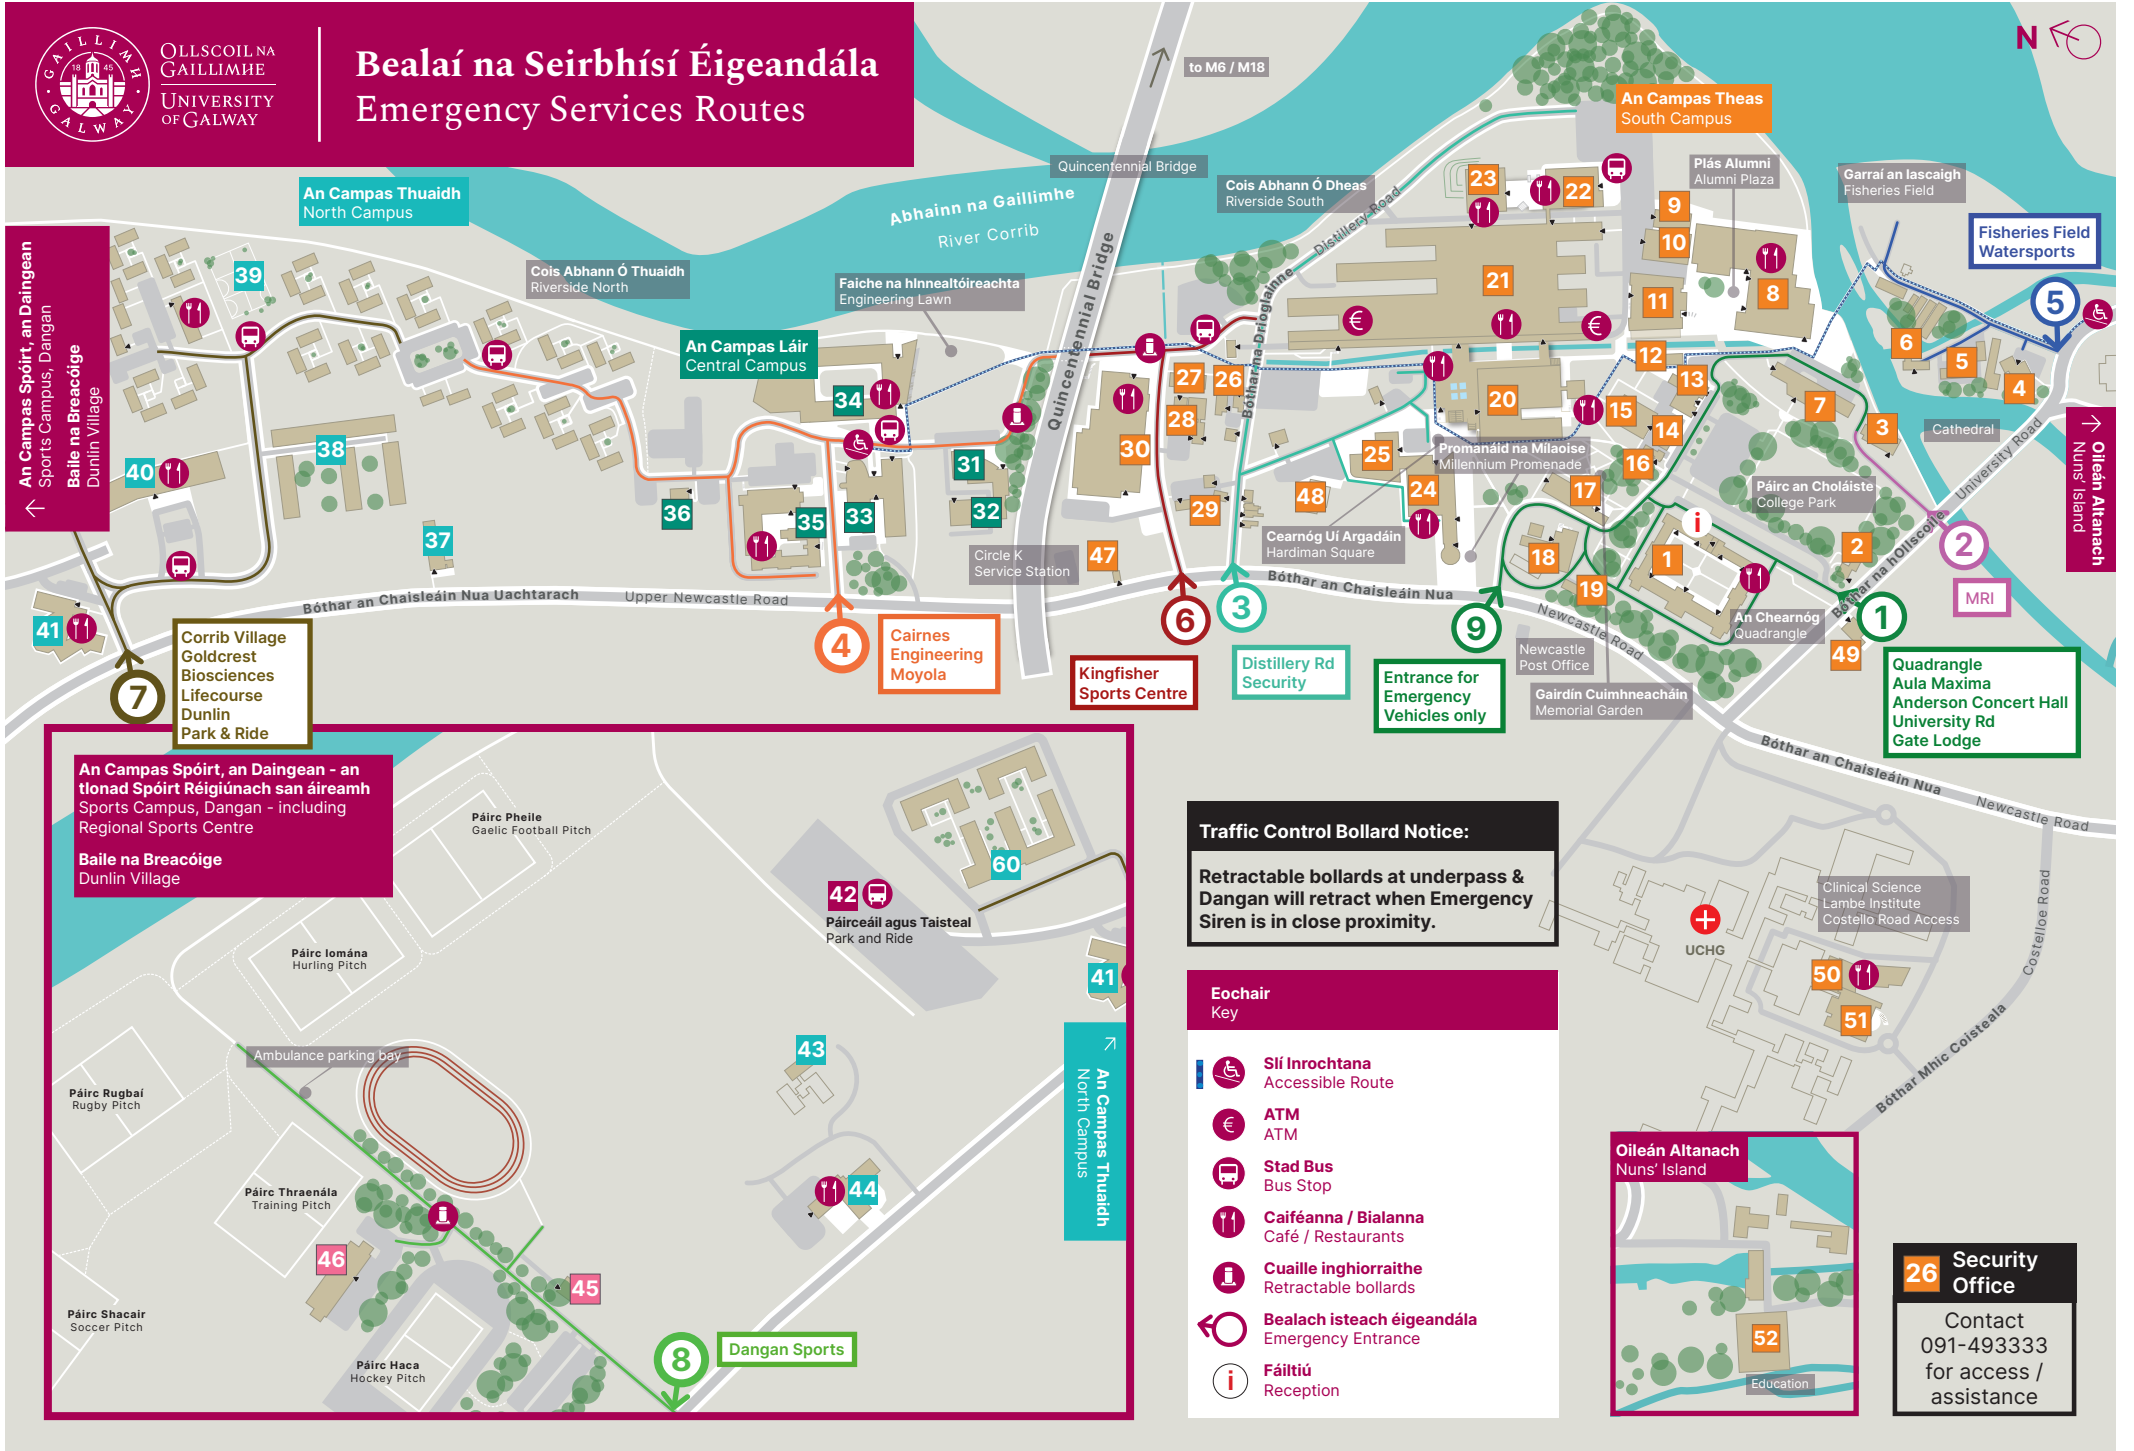

OLLSCOIL NA
GAILLIMHE
UNIVERSITY
OF GALWAY

Bealaí na Seirbhísí Éigeandála Emergency Services Routes

Traffic Control Bollard Notice:
Retractable bollards at underpass & Dangan will retract when Emergency Siren is in close proximity.

- Eochair Key**
- Slí Inrochtana**
Accessible Route
 - ATM**
ATM
 - Stad Bus**
Bus Stop
 - Caiféanna / Bialanna**
Café / Restaurants
 - Cuaille inghiorraithe**
Retractable bollards
 - Bealach isteach éigeandála**
Emergency Entrance
 - Fáiltiú**
Reception

An Campas Thuaidh
North Campus

An Daingean A Dangan A	43
Cúrsa Saoil Lifecourse	41
Baile na Breacóige Dunlin Village	60
Baile na Coiribe Corrib Village	39
Baile an Chíorbhuí Goldcrest Village	38
Eolaíochtaí Bithleighis Biomedical Sciences	40
Institiúid na hEolaíochta Sonraí Data Science Institute	44
Naíolann na hOllscoile University Crèche	37
Páirceáil agus Taisteal Park and Ride	42

Áras Mháirtín Uí Riain Martin Ryan Building	7
Áras na Bitheolaíochta Daonna Human Biology Building	11
Áras na Gaeilge	15
Áras na Mac Léinn	8
Áras Oirbsean Orbsen Building	22
Áras Uí Argadáin Hardiman Building	20
Áras Uí Chathail	10
Aula Maxima	1
Beár na Mac Léinn - Sult College Bar - Sult	8
Bloc E Block E	13
Bloc F Block F	19
Bloc S Block S	12
Bloc T Block T	28
Bóthar na Drioglainne Distillery Road	26
Ceoláras Emily Anderson The Emily Anderson Concert Hall	1
Comhaltas na Mac Léinn Students' Union	8
Deasc Eolais na Mac Léinn (SID) Student Information Desk (SID)	10
Foirgneamh na nDán / na hEolaíochta Arts / Science Building	21